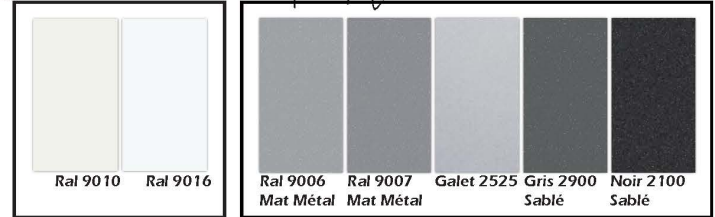

PROFIALIS

Profiler le futur

Colorline

La couleur par langage

La solution

PVC

- Laquage sur barres sur les gammes frappe, coulissant et coffre de volets roulants
- Face extérieure laquée sur support blanc
- Aspect uni haut de gamme, qui lui confère un éclat satiné
- Durable, aussi facile d'entretien que le PVC blanc
- Mêmes préconisations de renforcement et de ventilation que pour les profilés plaxés
- Ecologique : entièrement recyclable
- Conserve les performances thermiques propres des menuiseries PVC
- Large choix de couleurs qui permet toutes les fantaisies
- Finition unique granité sur PVC pour toutes les teintes

*Labels et certifications variables suivant les références

ALUMINIUM & HYBRIDE

- Laquage sur barres alu spécifiques à notre gamme Référence
- Aspect uni haut de gamme, qui lui confère un éclat satiné
- Durable, facile d'entretien
- Ecologique : entièrement recyclable
- Conserve les performances thermiques propres des menuiseries PVC
- Large choix de couleurs qui permet toutes les fantaisies
- Sur aluminium, des finitions dans l'air du temps : texturée, brillante ou exclusive
- Laquage certifié

Nuancier

Les couleurs imprimées sont données à titre indicatif et peuvent différer de la teinte RAL réelle

Teintes spécifiques Aluminium

Finition Brillante

Finition Exclusive

Teintes communes PVC & Aluminium