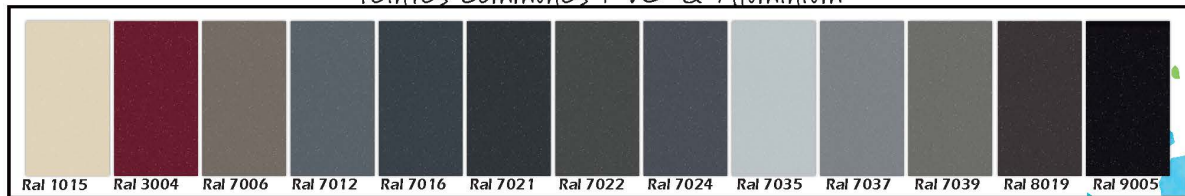

PROFIALIS

Profiler le futur

Colorline

La couleur par langage

La solution

PVC

- Laquage sur barres sur les gammes frappe, coulissant et coffre de volets roulants
- Face extérieure laquée sur support blanc
- Aspect uni haut de gamme, qui lui confère un éclat satiné
- Durable, aussi facile d'entretien que le PVC blanc
- Mêmes préconisations de renforcement et de ventilation que pour les profilés plaxés
- Ecologique : entièrement recyclable
- Conserve les performances thermiques propres des menuiseries PVC
- Large choix de couleurs qui permet toutes les fantaisies
- Finition unique granité sur PVC pour toutes les teintes

*Labels et certifications variables suivant les références

ALUMINIUM & HYBRIDE

- Laquage sur barres alu spécifiques à notre gamme Référence
- Aspect uni haut de gamme, qui lui confère un éclat satiné
- Durable, facile d'entretien
- Ecologique : entièrement recyclable
- Conserve les performances thermiques propres des menuiseries PVC
- Large choix de couleurs qui permet toutes les fantaisies
- Sur aluminium, des finitions dans l'air du temps : texturée, brillante ou exclusive
- Laquage certifié

Nuancier

Les couleurs imprimées sont données à titre indicatif et peuvent différer de la teinte RAL réelle

Teintes spécifiques Aluminium

Finition Brillante

Finition Exclusive

Teintes communes PVC & Aluminium

Finition Texturée**

Hors nuancier***

Toute la palette RAL sur PVC uniquement

www.profialis.com

**Textures et coloris peuvent sensiblement varier suivant le matériau du support
 ***Conditions d'approvisionnement différentes