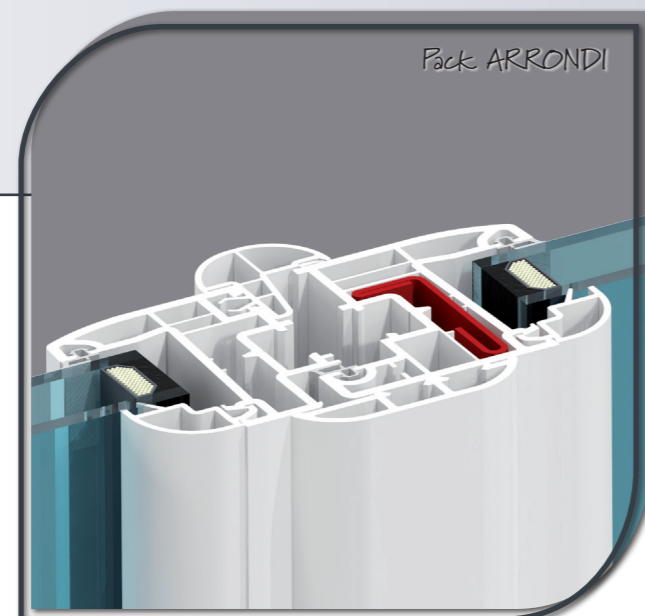

Avec la gamme REPONSE, variez à l'envie les finitions de vos menuiseries.
En mixant les différents profils de finition (parecloses, battement intérieur, battue extérieure et jet d'eau), vous réaliserez des menuiseries personnalisées pour une offre à l'esthétique inédite.