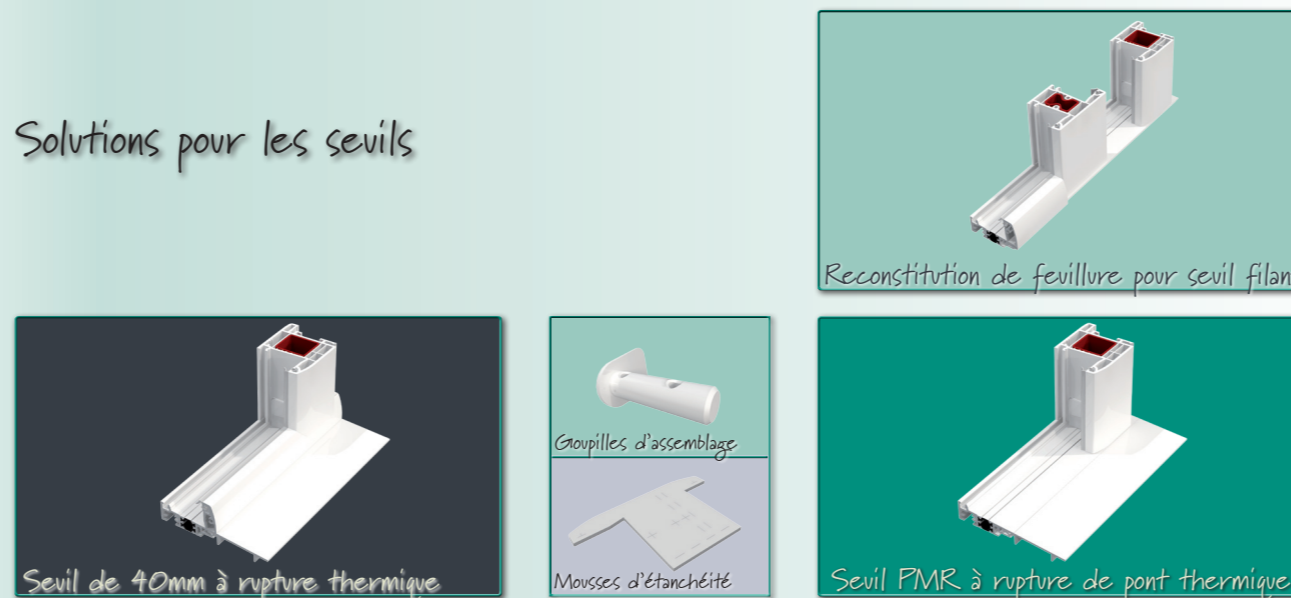

Plaxage Offre Premium

... et 37 autres coloris plaxés avec l'Offre Prestige

Largeur de gamme

Avec un large choix d'ouvrants, la gamme Réponse dispose toujours d'une combinaison optimale et adaptée à vos besoins, en ouverture intérieure comme en ouverture extérieure.

Fixation des traverses

De la plus intégrée à la plus souple, découvrez des solutions de mise en oeuvre des traverses qui s'adaptent à vos contraintes industrielles.

Solutions pour les seuils

La gamme Réponse propose une gamme de seuils aluminium à rupture de pont thermique, bénéficiant de solutions d'assemblage simples et fiables.