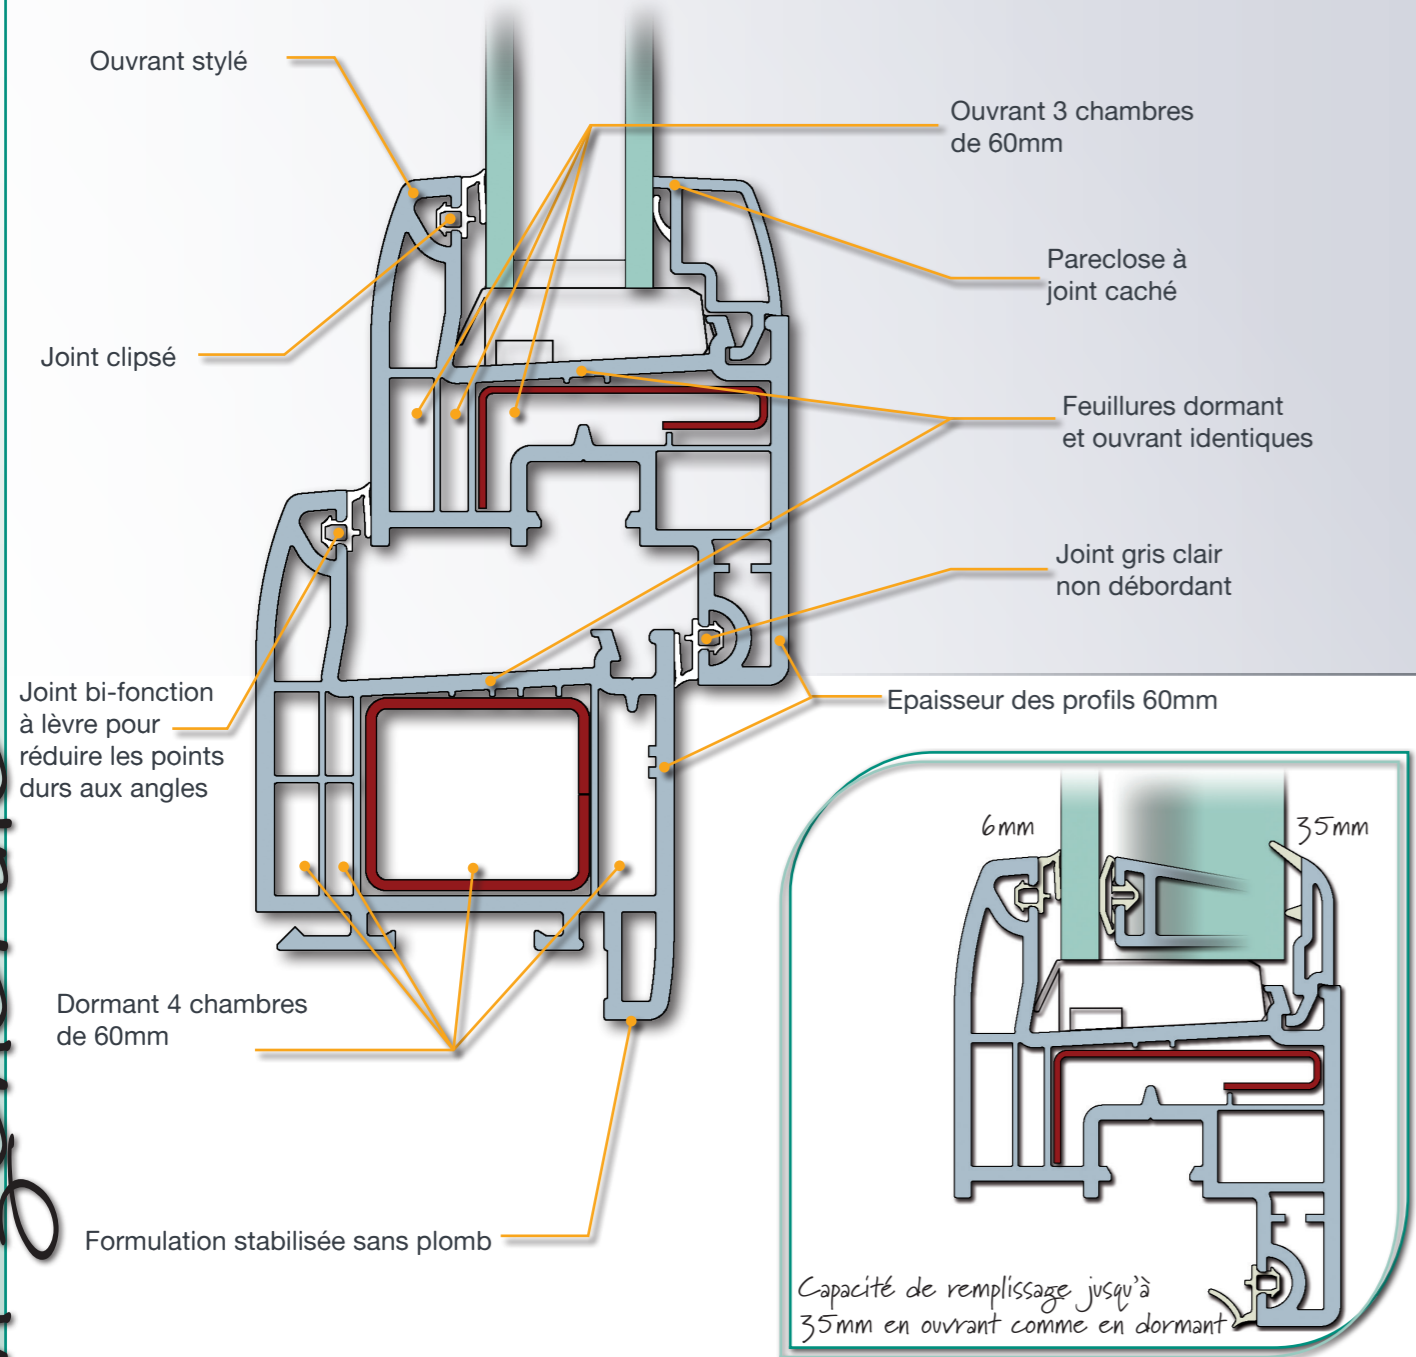

Teintes masse

Toute la palette RAL en finition laquée sur barres avec Colorline Green

Plaxage Offre Premium

... et 37 autres coloris plaxés avec l'Offre Prestige

Largeur de gamme

Avec un large choix d'ouvrants, la gamme Réponse dispose toujours d'une combinaison optimale et adaptée à vos besoins, en ouverture intérieure comme en ouverture extérieure.

Fixation des traverses

De la plus intégrée à la plus souple, découvrez des solutions de mise en oeuvre des traverses qui s'adaptent à vos contraintes industrielles.

Solutions pour les seuils

La gamme Réponse propose une gamme de seuils aluminium à rupture de pont thermique, bénéficiant de solutions d'assemblage simples et fiables.

En neuf comme en rénovation, la gamme Réponse offre un large panel de solutions techniques pour adapter au mieux vos menuiseries par rapport aux contraintes de l'environnement bâti.

Pose en neuf

Pose en rénovation