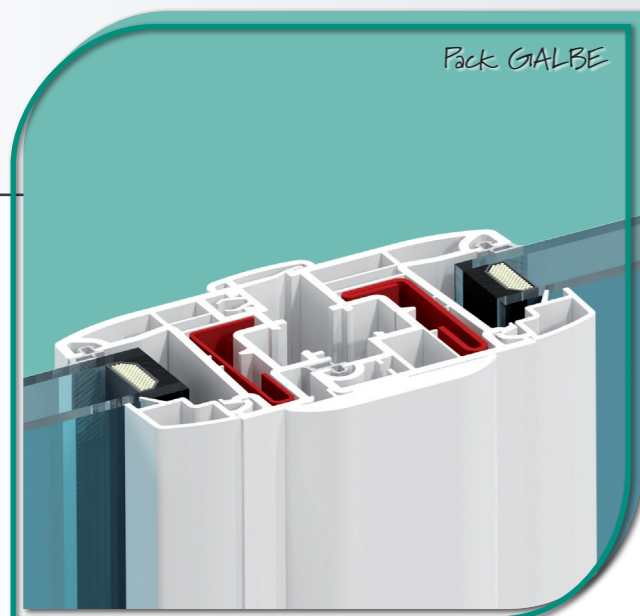

Avec la gamme REPONSE, variez à l'envie les finitions de vos menuiseries.
En mixant les différents profils de finition (parecloses, battement intérieur, battue extérieure et jet d'eau), vous réaliserez des menuiseries personnalisées pour une offre à l'esthétique inédite.