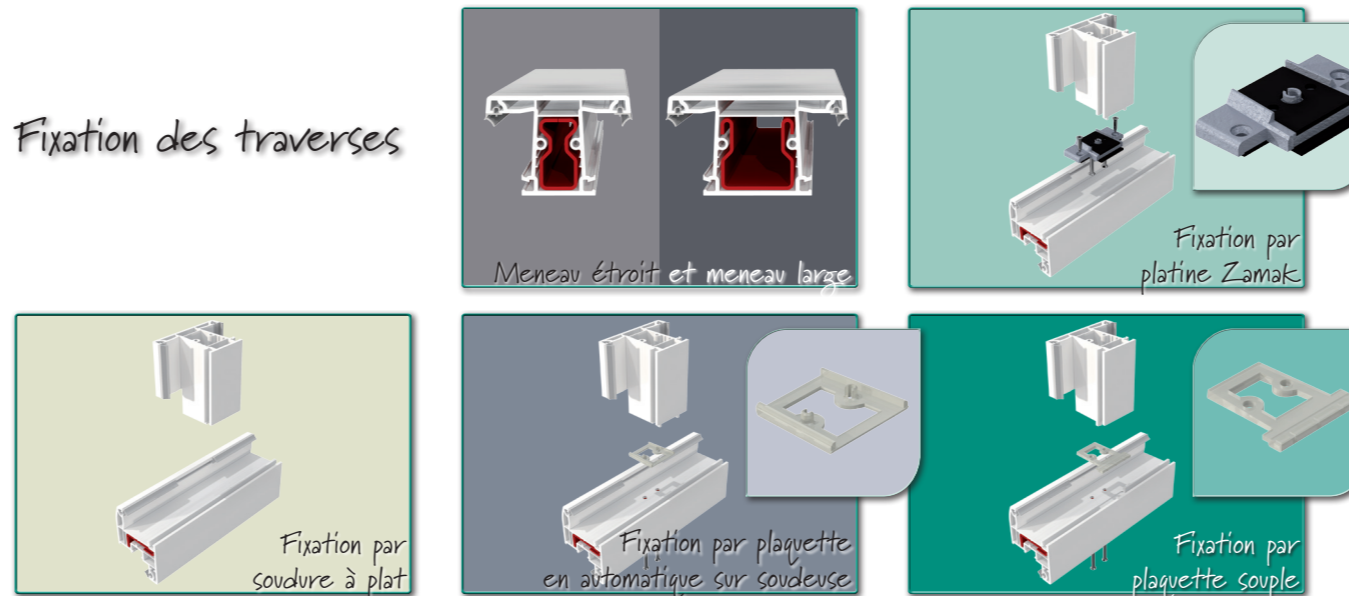

Plaxage Offre Premium

... et 37 autres coloris plaxés avec l'Offre Prestige

Largeur de gamme

Avec un large choix d'ouvrants, la gamme Réponse dispose toujours d'une combinaison optimale et adaptée à vos besoins, en ouverture intérieure comme en ouverture extérieure.

Fixation des traverses

De la plus intégrée à la plus souple, découvrez des solutions de mise en oeuvre des traverses qui s'adaptent à vos contraintes industrielles.

Solutions pour les seuils

La gamme Réponse propose une gamme de seuils aluminium à rupture de pont thermique, bénéficiant de solutions d'assemblage simples et fiables.