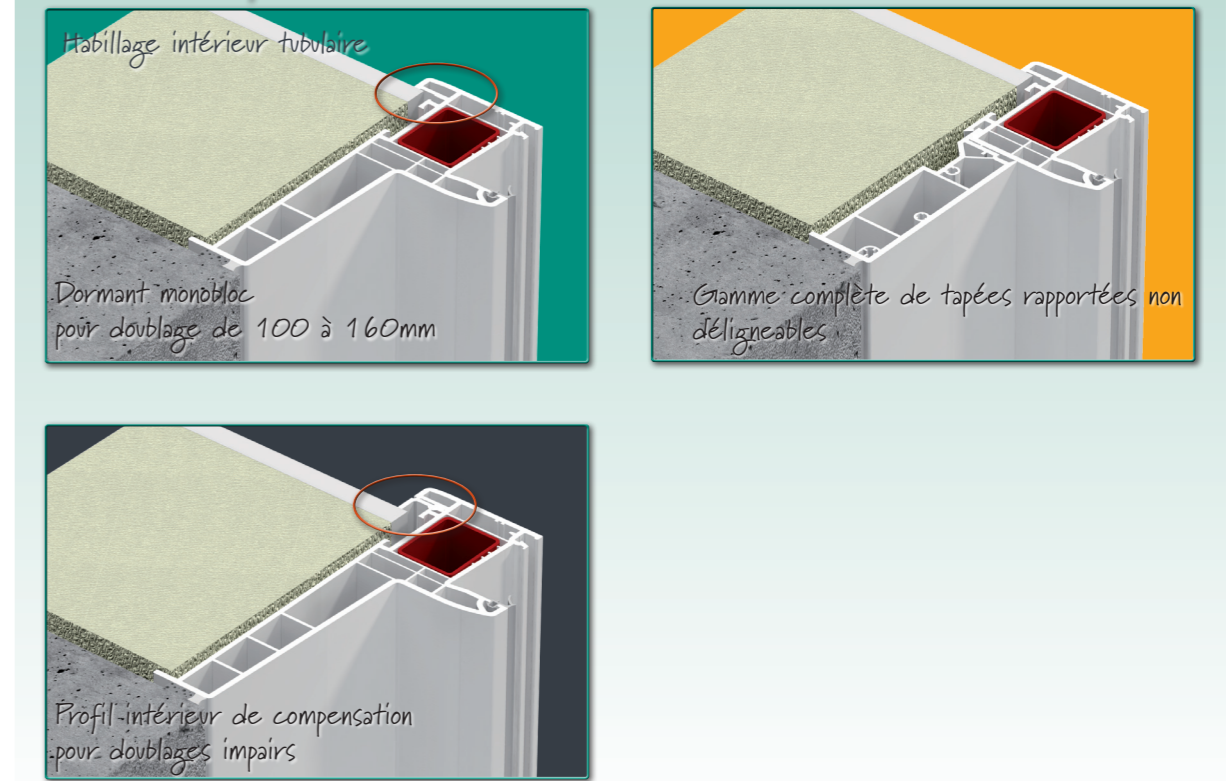

Fixation des traverses

De la plus intégrée à la plus souple, découvrez des solutions de mise en oeuvre des traverses qui s'adaptent à vos contraintes industrielles.

Solutions pour les seuils

La gamme Réponse propose une gamme de seuils aluminium à rupture de pont thermique, bénéficiant de solutions d'assemblage simples et fiables.

En neuf comme en rénovation, la gamme Réponse offre un large panel de solutions techniques pour adapter au mieux vos menuiseries par rapport aux contraintes de l'environnement bâti.

Pose en neuf

Pose en rénovation