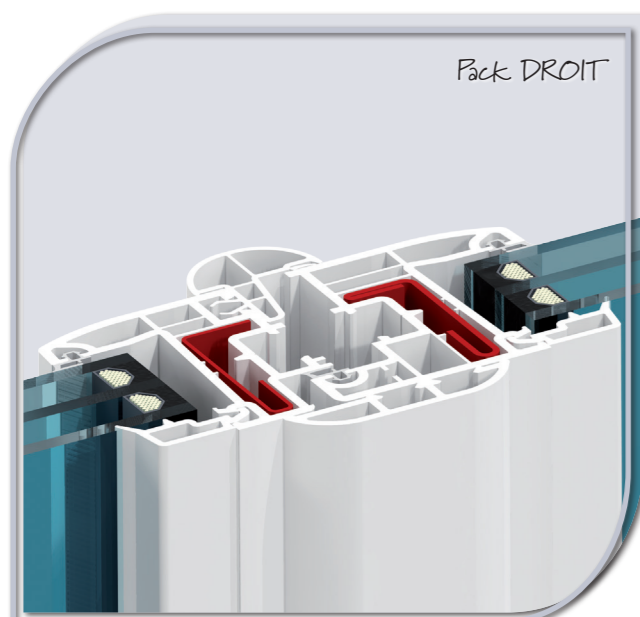

Avec la gamme REPONSE, variez à l'envie les finitions de vos menuiseries.
En mixant les différents profils de finition (parecloses, battement intérieur, battue extérieure et jet d'eau), vous réaliserez des menuiseries personnalisées pour une offre à l'esthétique inédite.

Jusque dans les détails, la gamme Réponse vous propose une offre riche, cohérente et aboutie.