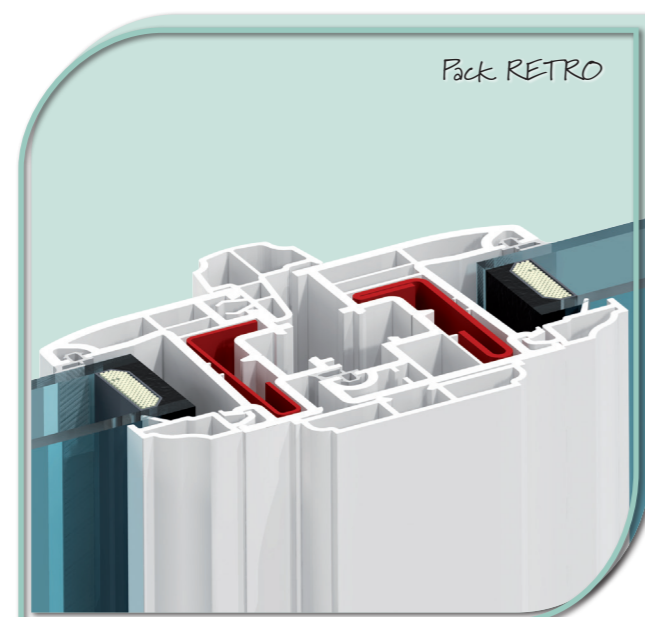

Avec la gamme REPONSE, variez à l'envie les finitions de vos menuiseries.
En mixant les différents profils de finition (parecloses, battement intérieur, battue extérieure et jet d'eau), vous réaliserez des menuiseries personnalisées pour une offre à l'esthétique inédite.